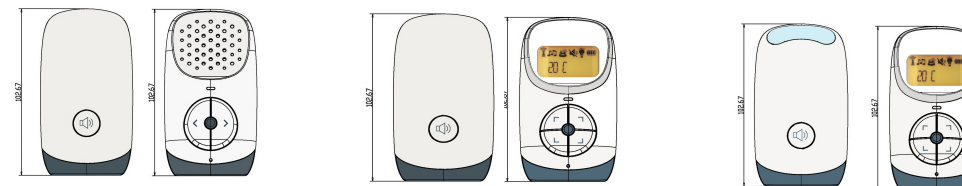

TELEFUNKEN

DESIGN. QUALITÉ. SIMPLICITÉ

PRODUITS GAMME AUDIO

AM-A200

- ▮ Microphone haute sensibilité
- ▮ Contrôle du volume
- ▮ Mode VOX
- ▮ Alerte perte de signal surveillance

AM-A400

- ▮ Display LCD 1,5"
- ▮ Affichage de la température
- ▮ Fonction Talkie-Walkie
- ▮ Unité parentale portable

AM-A600

- ▮ Display LCD 1,5"
- ▮ Veilleuse
- ▮ Berceuses
- ▮ Affichage de la température
- ▮ Fonction Talkie-Walkie
- ▮ Unité parentale portable

GAMME

	AM-A200	AM-A400	AM-A600
Technologie	DECT	DECT	DECT
Display LCD 1,5"	-	X	X
Portée (en champs libre)	300m	300m	300m
Microphone haute sensibilité	X	X	X
Contrôle du volume	X	X	X
Mode ECO	X	X	X
Mode VOX	X	X	X
Alerte perte de signal surveillance	X	X	X
Affichage de la température	-	X	X
Fonction Talkie-Walkie	-	X	X
Veilleuse	-	-	X
Berceuses	-	-	X
Unité Bébé sur prise	X	X	X
Unité Parentale portable (batterie rechargeable)	-	X	X

VM-F200

- ▮ Taille d'écran 2,4"
- ▮ Alerte perte de signal surveillance
- ▮ Micro haute sensibilité
- ▮ Affichage de la température
- ▮ Fonction zoom digital

PRODUITS GAMME VIDEO

VM-F400

- ▮ Taille d'écran 4,3"
- ▮ Alerte visuelle mode silencieux (LED)
- ▮ Berceuses
- ▮ Alerte perte de signal surveillance
- ▮ Micro haute sensibilité
- ▮ Affichage de la température
- ▮ Fonction zoom digital

VM-F600

- ▮ Taille d'écran 5"
- ▮ Alerte visuelle mode silencieux (LED)
- ▮ Berceuses
- ▮ Alerte perte de signal surveillance
- ▮ Micro haute sensibilité
- ▮ Affichage de la température
- ▮ Fonction zoom digital