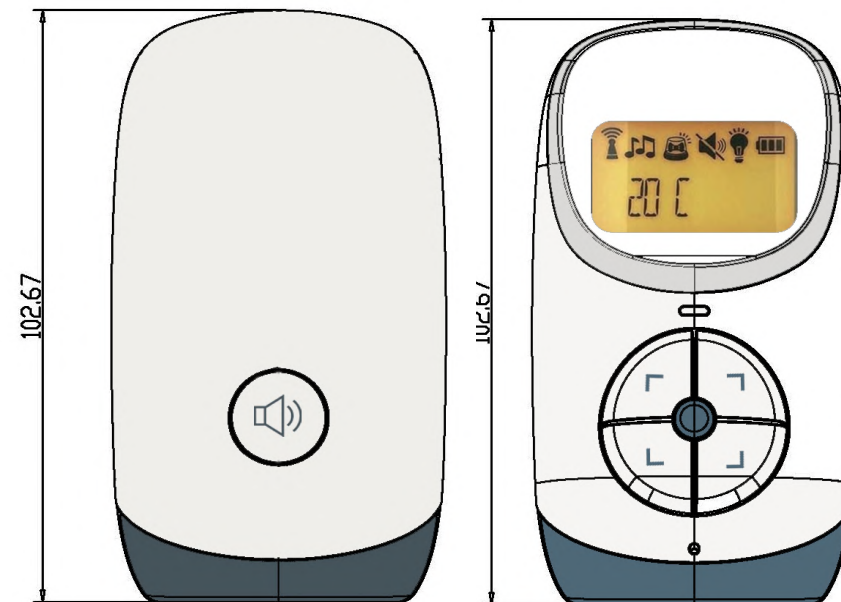

TELEFUNKEN

DESIGN. QUALITÉ. SIMPLICITÉ

PRODUITS GAMME AUDIO

AM-A200

- ▮ Microphone haute sensibilité
- ▮ Contrôle du volume
- ▮ Mode VOX
- ▮ Alerte perte de signal surveillance

AM-A400

- ▮ Display LCD 1,5"
- ▮ Affichage de la température
- ▮ Fonction Talkie-Walkie
- ▮ Unité parentale portable

AM-A600

- ▮ Display LCD 1,5"
- ▮ Veilleuse
- ▮ Berceuses
- ▮ Affichage de la température
- ▮ Fonction Talkie-Walkie
- ▮ Unité parentale portable

GAMME

	AM-A200	AM-A400	AM-A600
Technologie	DECT	DECT	DECT
Display LCD 1,5"	-	X	X
Portée (en champs libre)	300m	300m	300m
Microphone haute sensibilité	X	X	X
Contrôle du volume	X	X	X
Mode ECO	X	X	X
Mode VOX	X	X	X
Alerte perte de signal surveillance	X	X	X
Affichage de la température	-	X	X
Fonction Talkie-Walkie	-	X	X
Veilleuse	-	-	X
Berceuses	-	-	X
Unité Bébé sur prise	X	X	X
Unité Parentale portable (batterie rechargeable)	-	X	X

VM-F200

- ▮ Taille d'écran 2,4"
- ▮ Alerte perte de signal surveillance
- ▮ Micro haute sensibilité
- ▮ Affichage de la température
- ▮ Fonction zoom digital

PRODUITS GAMME VIDEO

VM-F400

- ▮ Taille d'écran 4,3"
- ▮ Alerte visuelle mode silencieux (LED)
- ▮ Berceuses
- ▮ Alerte perte de signal surveillance
- ▮ Micro haute sensibilité
- ▮ Affichage de la température
- ▮ Fonction zoom digital

VM-F600

- ▮ Taille d'écran 5"
- ▮ Alerte visuelle mode silencieux (LED)
- ▮ Berceuses
- ▮ Alerte perte de signal surveillance
- ▮ Micro haute sensibilité
- ▮ Affichage de la température
- ▮ Fonction zoom digital