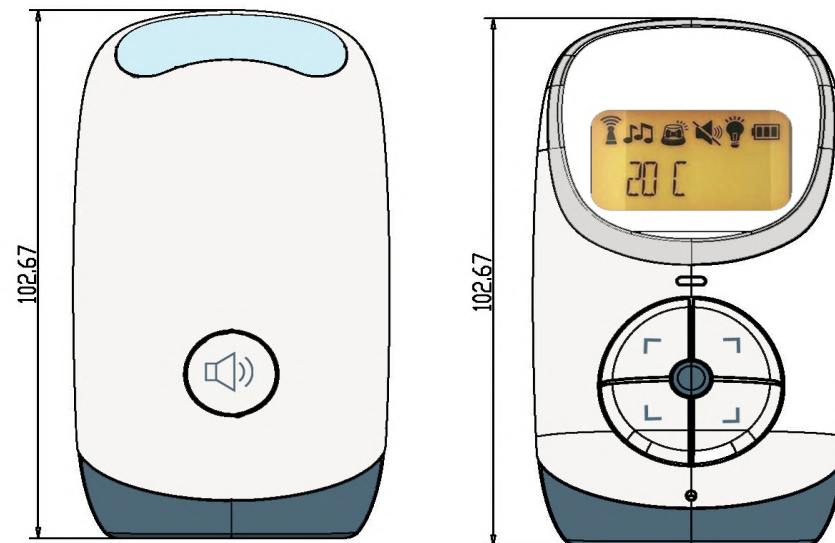

TELEFUNKEN

DESIGN. QUALITÉ. SIMPLICITÉ

PRODUITS GAMME AUDIO

AM-A200

- ▮ Microphone haute sensibilité
- ▮ Contrôle du volume
- ▮ Mode VOX
- ▮ Alerte perte de signal surveillance

AM-A400

- ▮ Display LCD 1,5"
- ▮ Affichage de la température
- ▮ Fonction Talkie-Walkie
- ▮ Unité parentale portable

AM-A600

- ▮ Display LCD 1,5"
- ▮ Veilleuse
- ▮ Berceuses
- ▮ Affichage de la température
- ▮ Fonction Talkie-Walkie
- ▮ Unité parentale portable

GAMME

	AM-A200	AM-A400	AM-A600
Technologie	DECT	DECT	DECT
Display LCD 1,5"	-	X	X
Portée (en champs libre)	300m	300m	300m
Microphone haute sensibilité	X	X	X
Contrôle du volume	X	X	X
Mode ECO	X	X	X
Mode VOX	X	X	X
Alerte perte de signal surveillance	X	X	X
Affichage de la température	-	X	X
Fonction Talkie-Walkie	-	X	X
Veilleuse	-	-	X
Berceuses	-	-	X
Unité Bébé sur prise	X	X	X
Unité Parentale portable (batterie rechargeable)	-	X	X

VM-F200

- ▮ Taille d'écran 2,4"
- ▮ Alerte perte de signal surveillance
- ▮ Micro haute sensibilité
- ▮ Affichage de la température
- ▮ Fonction zoom digital

PRODUITS GAMME VIDEO

VM-F400

- ▮ Taille d'écran 4,3"
- ▮ Alerte visuelle mode silencieux (LED)
- ▮ Berceuses
- ▮ Alerte perte de signal surveillance
- ▮ Micro haute sensibilité
- ▮ Affichage de la température
- ▮ Fonction zoom digital

VM-F600

- ▮ Taille d'écran 5"
- ▮ Alerte visuelle mode silencieux (LED)
- ▮ Berceuses
- ▮ Alerte perte de signal surveillance
- ▮ Micro haute sensibilité
- ▮ Affichage de la température
- ▮ Fonction zoom digital