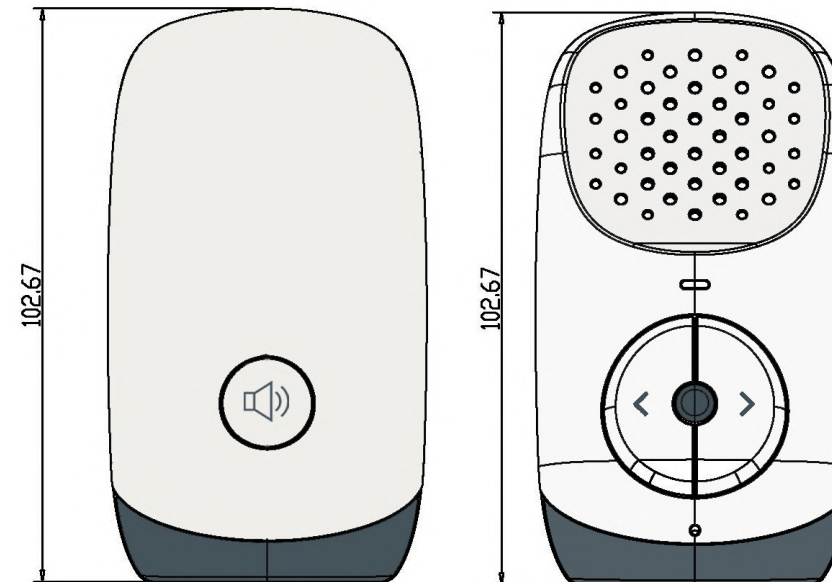

TELEFUNKEN

DESIGN. QUALITÉ. SIMPLICITÉ

PRODUITS GAMME AUDIO

AM-A200

- ▮ Microphone haute sensibilité
- ▮ Contrôle du volume
- ▮ Mode VOX
- ▮ Alerte perte de signal surveillance

AM-A400

- ▮ Display LCD 1,5"
- ▮ Affichage de la température
- ▮ Fonction Talkie-Walkie
- ▮ Unité parentale portable

AM-A600

- ▮ Display LCD 1,5"
- ▮ Veilleuse
- ▮ Berceuses
- ▮ Affichage de la température
- ▮ Fonction Talkie-Walkie
- ▮ Unité parentale portable

GAMME

	AM-A200	AM-A400	AM-A600
Technologie	DECT	DECT	DECT
Display LCD 1,5"	-	X	X
Portée (en champs libre)	300m	300m	300m
Microphone haute sensibilité	X	X	X
Contrôle du volume	X	X	X
Mode ECO	X	X	X
Mode VOX	X	X	X
Alerte perte de signal surveillance	X	X	X
Affichage de la température	-	X	X
Fonction Talkie-Walkie	-	X	X
Veilleuse	-	-	X
Berceuses	-	-	X
Unité Bébé sur prise	X	X	X
Unité Parentale portable (batterie rechargeable)	-	X	X

VM-F200

- ▮ Taille d'écran 2,4"
- ▮ Alerte perte de signal surveillance
- ▮ Micro haute sensibilité
- ▮ Affichage de la température
- ▮ Fonction zoom digital

PRODUITS GAMME VIDEO

VM-F400

- ▮ Taille d'écran 4,3"
- ▮ Alerte visuelle mode silencieux (LED)
- ▮ Berceuses
- ▮ Alerte perte de signal surveillance
- ▮ Micro haute sensibilité
- ▮ Affichage de la température
- ▮ Fonction zoom digital

VM-F600

- ▮ Taille d'écran 5"
- ▮ Alerte visuelle mode silencieux (LED)
- ▮ Berceuses
- ▮ Alerte perte de signal surveillance
- ▮ Micro haute sensibilité
- ▮ Affichage de la température
- ▮ Fonction zoom digital